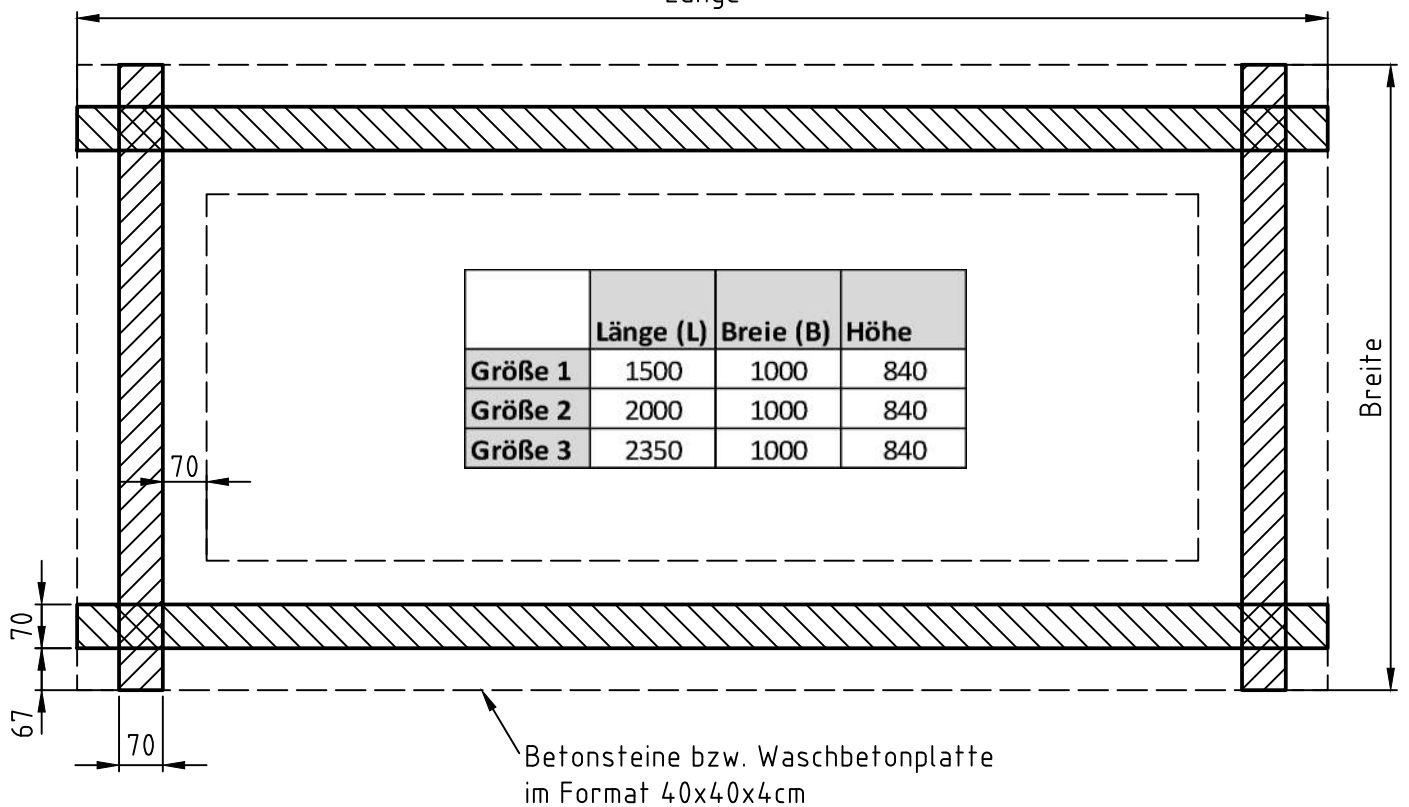

# PREWOOD WPC-Hochbeet

Länge

- technische Änderungen vorbehalten
- alle Maße in mm
- Stand 11/2015